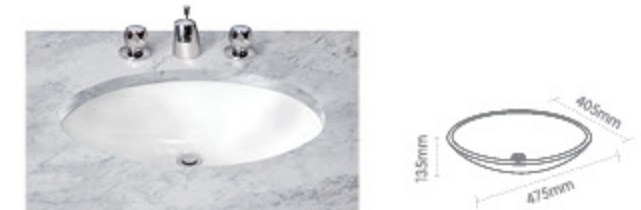

Minbell

○ 110001774 ● 110001777

LEYENDA DE COLORES:

○ Blanco ● Bonè