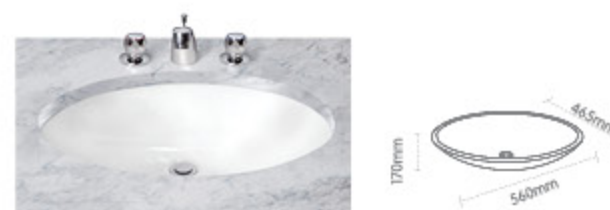

Maxbell

○ 110001952 ● 110001953